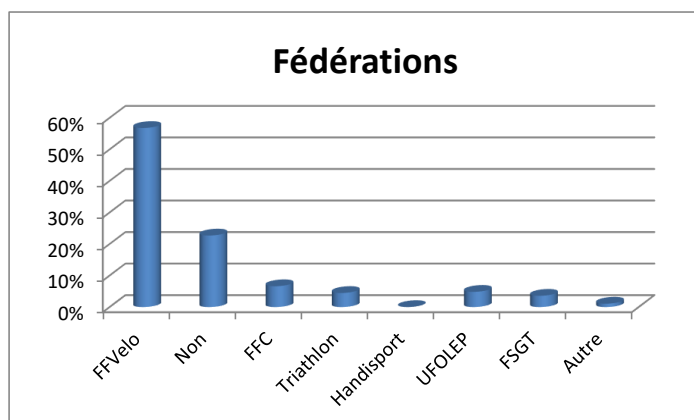

Fédérations :

FFVélo	636	57%
Non licenciés	254	23%
Autres fédérations	230	21%
Total =	1120