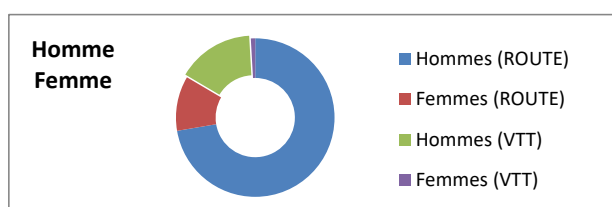

### Randonnée VTT

	Inscrits	
VTT - 33 km	24	13%
VTT - 42 km	31	17%
VTT - 53 km	25	14%
VTT - Famille	4	2%
Jeunes - Ecole	101	55%
<b>Total participants (VTT) =</b>	<b>185</b>	<b>17%</b>

**Total des participants = 1120**

### Hommes / Femmes

Hommes (ROUTE)	810	87%
Femmes (ROUTE)	125	13%
Hommes (VTT)	175	95%
Femmes (VTT)	10	5%
Total =	1120	