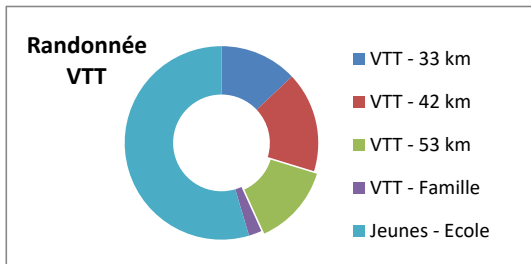

Randonnée VTT

	Inscrits	
VTT - 33 km	24	13%
VTT - 42 km	31	17%
VTT - 53 km	25	14%
VTT - Famille	4	2%
Jeunes - Ecole	101	55%
Total participants (VTT) =	185	17%