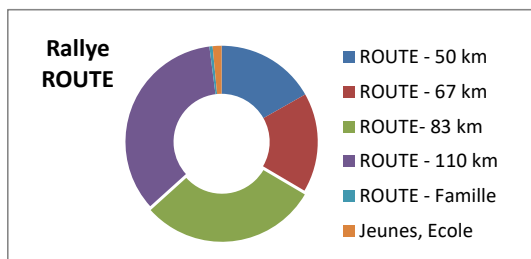

## Rando FFVélo - "Yvelines, terre de vélo (Paris-Nice) Résultats et statistiques (7 mars 2020)

### Rallye ROUTE

	Inscrits	
ROUTE - 50 km	157	17%
ROUTE - 67 km	156	17%
ROUTE- 83 km	279	30%
ROUTE - 110 km	324	35%
ROUTE - Famille	5	1%
Jeunes, Ecole	14	1%
<b>Total participants (ROUTE) =</b>	<b>935</b>	<b>83%</b>

### Randonnée VTT

	Inscrits	
VTT - 33 km	24	13%
VTT - 42 km	31	17%
VTT - 53 km	25	14%
VTT - Famille	4	2%
Jeunes - Ecole	101	55%
<b>Total participants (VTT) =</b>	<b>185</b>	<b>17%</b>

**Total des participants = 1120**